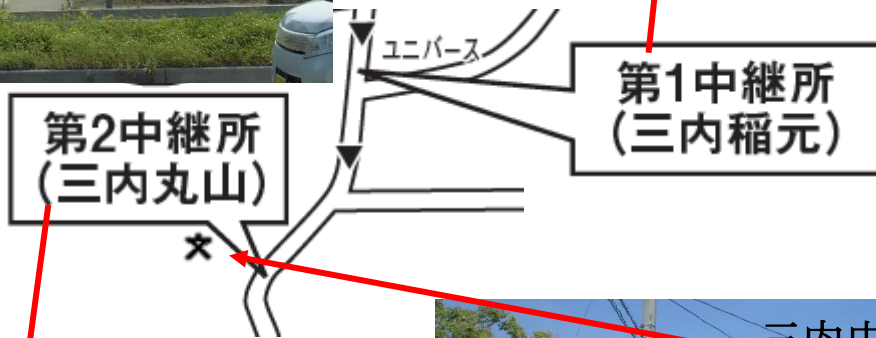

区 距離 指定選手

第2区 1.1キロメートル 女子（小学生）

第1中継所向かい側 駐車スペース

三内中学校

第2中継所向かい側 駐車スペース